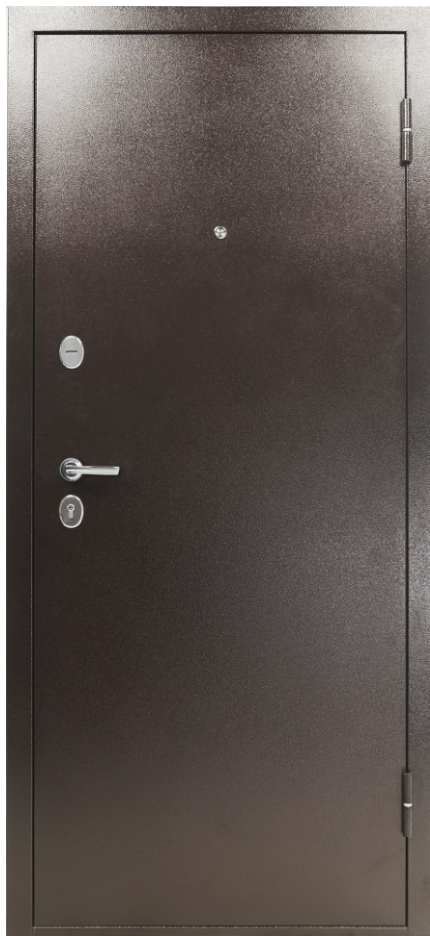

## ТИТАН рационалист

### КОРОБ

Габариты наружные (В-Ш-Г, мм)	2100/960 (1060)/93
Вес (кг)	38 (40)
Габариты монтажные (В-Ш-Г, мм)	2050/860 (960)
Высота порога (мм)	52
Световой проем (В-Ш, мм)	1960/730 (830)
Наличник перекрывает (мм)	50